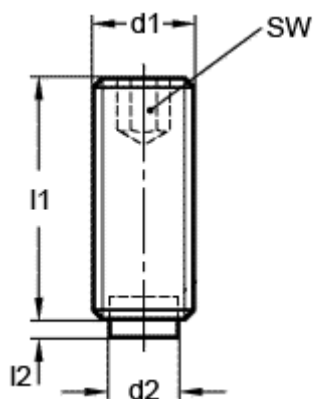

Varenummer: 20930650
Beskrivelse: E+G Gevinstift
GN 913.3-M8-50-MS

Mål

d1 = M8
d2 = 6.0
l1 = 50
l2 = 1.5
SW = 4.0